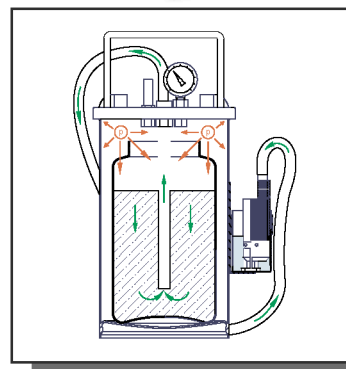

新製品のご案内

スイス ラメロ社製「グルーピストル」

Swiss made

(ホワイトグルー用糊付け器)

豊富なノズルであらゆる糊付け作業が
きれいに効率良く出来ます。

LK 10

Capacity: 10kg
Size: ϕ 360 × 530mm
Art.No. 502010

LK 5

Capacity: 5kg
Size: ϕ 285 × 465mm
Art.No. 502005

LK 3

Capacity: 3kg
Size: ϕ 285 × 340mm
Art.No. 502003

<http://www.fuso-ltd.co.jp>

info@fuso-ltd.co.jp

 **株式会社**
〒633-0065 奈良県桜井市吉備588-1
TEL 0744-43-2020
FAX 0744-43-2024